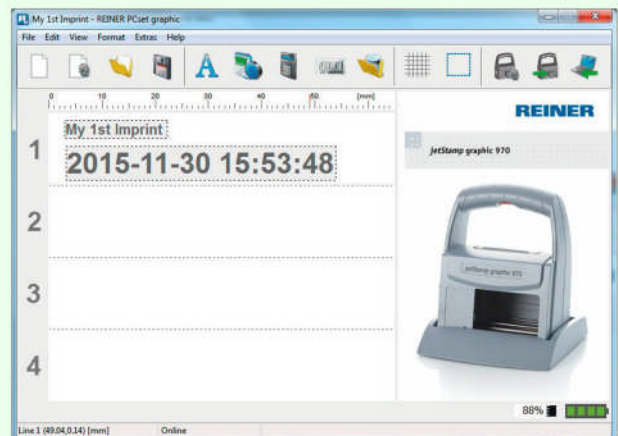

jetStamp graphic 970

●MPインク(速乾性)でプラスチックや金属等の印字に！ バーコード・ロゴ・連番・漢字 OK！

jetStamp graphic 970は、軽量で持ち運び可能なインクジェットプリンターです。

簡単に素早く商品や部品、梱包物等に直接マーキングする事が可能です。

自動のナンバリングや時間及び日付けの印字機能を持ってまして一端日付等を決定すると自動で更新されます。

文字やロゴ各種バーコードにも対応、印字出来ます。

MPインク(速乾性)は、金属やプラスチックの様な吸収性のない表面にもマーキングが可能です。

このコンパクトなプリンターは、速乾性のMPインクと紙や段ボール等の一般用インクの2種類のインクが利用出来ます。

缶、ポリ袋、アルミ、プラスチックボトル等、各種部品や銘板、ラベル等に印字が可能です。

品名、Lot、ナンバリング、時間、日付等の印字に、製造年月日や賞味期限等の印字が簡単に出来ます。

* 本体は充電台に置きます。

* 手に持って印字できる柔軟性のあるマーキング機器です。

専用ソフトウェアは、画面上でレイアウトした印字内容そのものを、USBでデータをプリンター本体に転送します。このソフトウェアには、4つのプリントレイアウトが標準で準備されています。このソフトを利用して簡単にレイアウトする事が出来ます。1行～4行迄を選択して印字できますので便利です。

■ 印字サンプル

* 印字テストを請けたまわりますので、ご相談下さい。