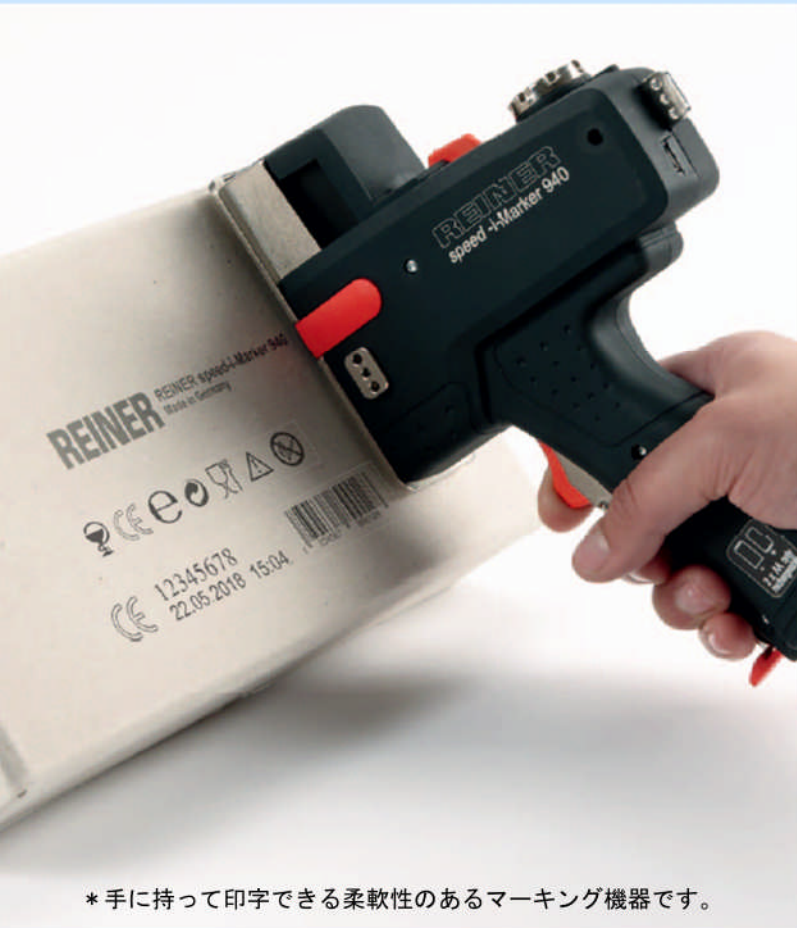

MX

マーキング

REINER

インクジェットマーカ― speed-i-Marker 940

バーコード・ロゴ・連番・漢字 OK!

マーキングのスペシャリスト...

speed-i-Marker 940は、持ち運び可能なインクジェットプリンターです。

簡単に素早く商品や梱包にマーキングする事が出来ます。また、自動のナンバリングや時間及び日付けの印字機能を持っております。

文字やロゴに各種バーコードも印字できます。このコンパクトなプリンターは、速乾性のMPインクも利用できます。

MPインク(速乾性)は、金属やプラスチックの様な吸収性のない表面にもマーキングが可能です。

speed-i-Marker 940

専用ソフトウェアは、画面上でレイアウトした印字内容そのものを、USBを利用してプリンター本体に転送します。

*手に持って印字できる柔軟性のあるマーキング機器です。

speed-i-Marker 940を印刷対象物の表面をスライドする事で、マーキングをします。

プリント能力は、完全充電式の場合に、1,000回のプリントが可能です。ロットの多くない対象物に素早く効率的にプリントができます。

対象物の表面に直接プリントする事で、speed-i-Marker 940は、改ざん等の不正印字に対して、高い防止機能を可能にします。

プリントレイアウトは、特別に開発されたソフトウェアを利用して、PC上でデザインすることが出来ます。

ドラッグとドロップで好きなところに数字、日付、時間、文字、ロゴやバーコードをデザイン通りに位置決めをする事が出来ます。